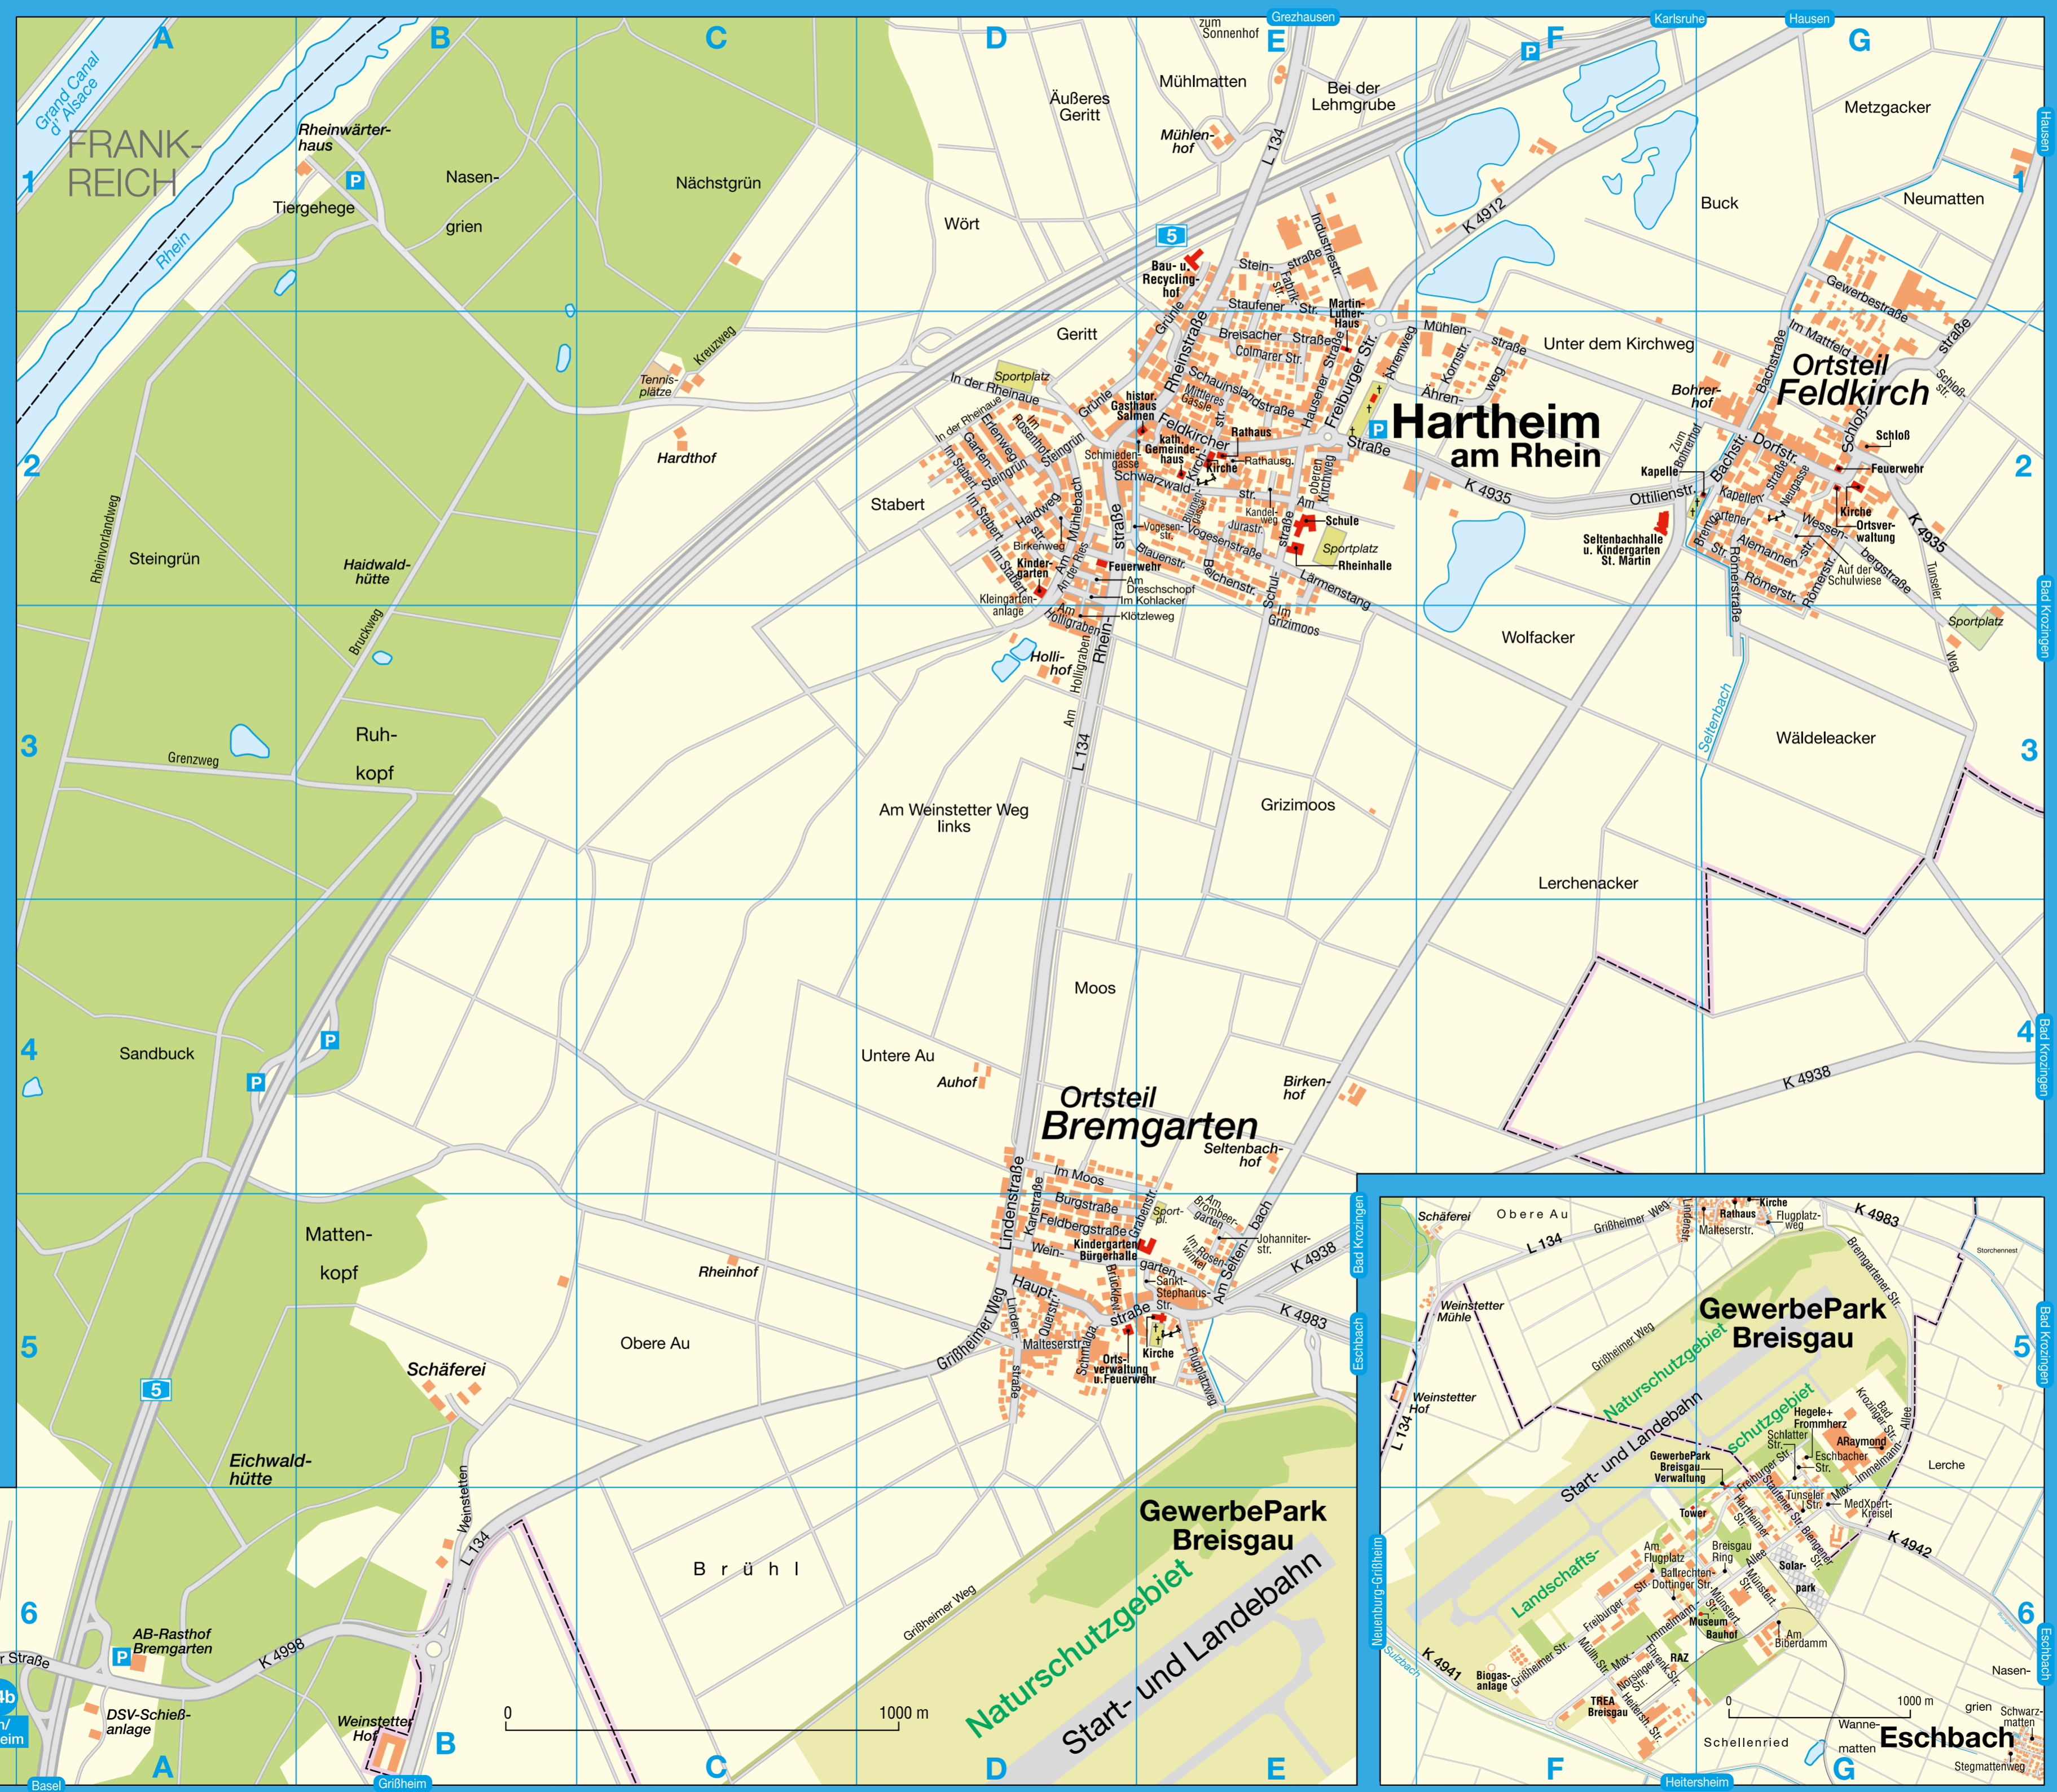

Ihr Elektro-Meisterfachbetrieb

JÜRGENSEN
Elektro-Technik

- Planung und Ausführung von Alt- und Neubaustallungen
- Solartechnik • Steuerungstechnik • Gebäudetechnik • SAT-Anlagen
- Telekommunikationstechnik • Wir führen Reparaturen aus

Mühlenstraße 9 - 79258 Hartheim
Tel. 07633/94 87 50 - Fax 07633/94 87 51
info@juergensen-elektrotechnik.de

TANKSTELLE SEDELMEIER

...ENTSPANNT AUFTANKEN!

SB-WASCHSTRASSE • HERMES • GLS-PAKET-SHOP • TÄGLICH FRISCHE BACKWAREN & FRISCHBLUMEN • VOGESENSTRASSE 25 • 79258 HARTHEIM
FON (07633) 94 98 18 • FAX (07633) 94 98 74

KNOBEL
Bau-Gruppe

Wir bauen mehr als nur Straßen...

www.knobel-bau.de

Gasthaus Müller Gästehaus Monika
Feldkirch

- Fremdenzimmer und Ferienwohnungen
- Gutbürgerliche Küche Spezialität Hähnchen, auch Straßenverkauf
- 2 Spellmann-Kunststoff-Kegelbahnen

79258 Hartheim-Feldkirch
Bachstraße 10
Telefon 07633/3800 und 949071
- Montag und Mittwoch Ruhetag -

Hegele + Frommherz

Gewerbepark Breisgau
Eschbacher Straße 10
79427 Eschbach
Malerfachbetrieb
Tel. 076 34 / 5 94 58 80
www.maler-hegele-frommherz.de

1. **Fachmännische Beratung und Ausführung**
2. ✓ Maler- und Lackierarbeiten
   - ✓ Hochwertige Wandbeläge
   - ✓ Wärmedämmschutz
   - ✓ Betoninstandsetzung
   - ✓ Bodenbeläge
   - ✓ Kunstharzputze
   - ✓ Baubiologische Beschichtungen
   - ✓ Dampfstrahlreinigung
   - ✓ Steinkonservierung
   - ✓ Moderne Fassadengestaltung

Ortsplan
HARTHEIM AM RHEIN
mit Umgebungskarte

AKVERLAG

Bohrerhof
... wo gutes gedeiht

SPARGEL ERLEBEN UND GENIEßEN
ENDE MÄRZ - ENDE JUNI

LANDMARKT TÄGLICH 8 - 20 UHR

DELIKATER HERBST MIT KÜRBISWELT
ANFANG SEPT - MITTE DEZ

RESERVIERUNG & INFO:
TEL. 07633/9 23 32-0 • FAX - 180
info@bohrerhof.de • www.bohrerhof.de
BACHSTR. 6 • D-79258 HARTHEIM - FELDKIRCH